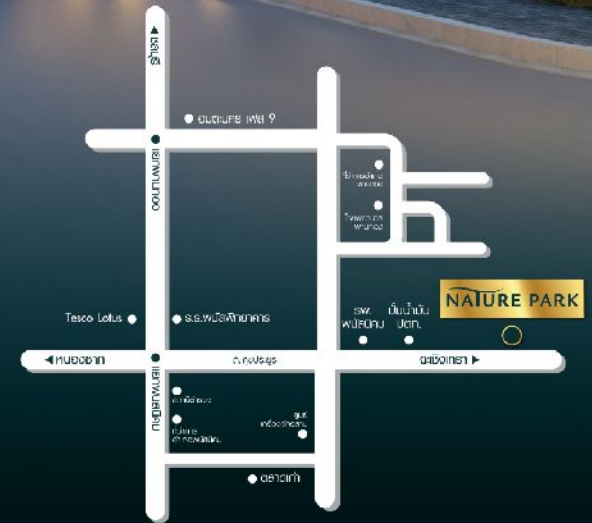

NATURE PARK

สัมผัสชีวิตเมือง ที่กลมกลืนไปกับธรรมชาติ
บนทำเลศักยภาพ ตัดถนนใหญ่ใกล้ชุมชน
พร้อม สโมสร ฟิตเนส สระว่ายน้ำ สปก. CCTV

*ภาพเป็นแบบจำลอง

NATURE PARK

www.naturepark.co.th

[NatureParkPhanatnikhom](https://www.facebook.com/NatureParkPhanatnikhom)